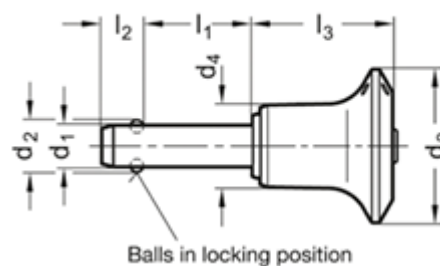

Varenummer: 20113916120
Beskrivelse: E+G rustfast kugle låsepæl
GN 113.9-16-120

Mål

Application example

d1	= 16
d2	= 19
d3	= 38
d4	= 23.4
l1	= 120
l2	= 14
l3	= 42.6
Load i (N)	= 155

Vægt i (g) = 348